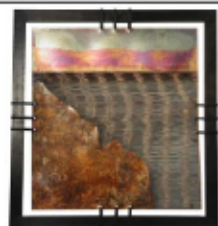

LAMPY ŚCIENNE I FONTANNY

Symbol	Opis produktu/ wymiary WxSxG (cm) / materiał	Zdjęcie
D2070101CO	<p>LAMPA ŚCIENNA 106x76 stal, drewno i włókno szklane malowane metodą proszkową</p>	
D2190100CN	<p>LAMPA ŚCIENNA 109x78 stal, drewno i włókno szklane malowane metodą proszkową</p>	
D1310200CN	<p>LAMPA ŚCIENNA 56x56 stal, drewno i włókno szklane malowane metodą proszkową</p>	
D0110100CR	<p>LAMPA ŚCIENNA 82x82 stal i włókno szklane malowane metodą proszkową</p>	
D06602002	<p>LAMPA ŚCIENNA 132x62 stal i włókno szklane malowane metodą proszkową</p>	
D08702	<p>LAMPA ŚCIENNA 116x60 stal i włókno szklane malowane metodą proszkową</p>	
D2000100CO	<p>LAMPA ŚCIENNA 109x78 stal, drewno i włókno szklane malowane metodą proszkową</p>	

Symbol

Opis produktu/ wymiary WxSxG (cm) / materiał

Zdjęcie

D1380200CN

LAMPA ŚCIENNA
60x62
stal, drewno i włókno szklane malowane metodą
proszkową

**D22100100SN**

LAMPA ŚCIENNA
86x76
stal, drewno i włókno szklane malowane metodą
proszkową

**D2220100SN**

LAMPA ŚCIENNA
86x76
stal, drewno i włókno szklane malowane metodą
proszkową

**D26402005C**

LAMPA ŚCIENNA - DISC
900x100
stal i włókno szklane malowane metodą proszkową

**D1530100CN**

LAMPA ŚCIENNA
81x81
stal i włókno szklane malowane metodą proszkową

**D19002001C**

LAMPA ŚCIENNA
79x82
stal i włókno szklane malowane metodą proszkową

**D19602001C**

LAMPA ŚCIENNA
79x82
stal i włókno szklane malowane metodą proszkową

**FNT0501GG**

FONTANNA
208x91x91
kamień, podstawa z włókna szklanego połączonego
z gumożywicą