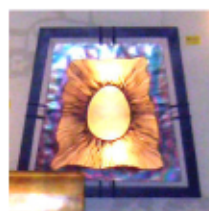

LAMPY ŚCIENNE I FONTANNY

Symbol	Opis produktu/ wymiary WxSxG (cm) / materiał	Zdjęcie
D2070101CO	<p>LAMPA ŚCIENNA 106x76 stal, drewno i włókno szklane malowane metodą proszkową</p>	
D2190100CN	<p>LAMPA ŚCIENNA 109x78 stal, drewno i włókno szklane malowane metodą proszkową</p>	
D1310200CN	<p>LAMPA ŚCIENNA 56x56 stal, drewno i włókno szklane malowane metodą proszkową</p>	
D0110100CR	<p>LAMPA ŚCIENNA 82x82 stal i włókno szklane malowane metodą proszkową</p>	
D06602002	<p>LAMPA ŚCIENNA 132x62 stal i włókno szklane malowane metodą proszkową</p>	
D08702	<p>LAMPA ŚCIENNA 116x60 stal i włókno szklane malowane metodą proszkową</p>	
D2000100CO	<p>LAMPA ŚCIENNA 109x78 stal, drewno i włókno szklane malowane metodą proszkową</p>	

Symbol

Opis produktu/ wymiary WxSxG (cm) / materiał

Zdjęcie

D1380200CN

LAMPA ŚCIENNA
60x62
stal, drewno i włókno szklane malowane metodą
proszkową

**D22100100SN**

LAMPA ŚCIENNA
86x76
stal, drewno i włókno szklane malowane metodą
proszkową

**D2220100SN**

LAMPA ŚCIENNA
86x76
stal, drewno i włókno szklane malowane metodą
proszkową

**D26402005C**

LAMPA ŚCIENNA - DISC
900x100
stal i włókno szklane malowane metodą proszkową

**D1530100CN**

LAMPA ŚCIENNA
81x81
stal i włókno szklane malowane metodą proszkową

**D19002001C**

LAMPA ŚCIENNA
79x82
stal i włókno szklane malowane metodą proszkową

**D19602001C**

LAMPA ŚCIENNA
79x82
stal i włókno szklane malowane metodą proszkową

**FNT0501GG**

FONTANNA
208x91x91
kamień, podstawa z włókna szklanego połączonego
z gumożywicą